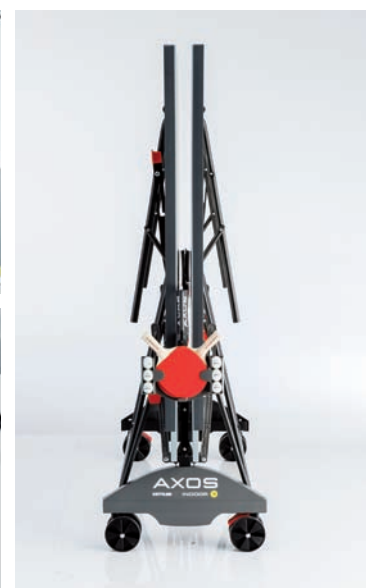

AXOS OUTDOOR 3

Piano gioco per esterno in ALU-TEC+ multistrati spessore mm. 22
Per esterno - garantisce un ottimo rimbalzo della pallina

AXOS INDOOR 3

Piano gioco in legno spessore 19mm con speciale rivestimento per un miglior rimbalzo e controllo della pallina (non adatto all'uso all'aperto)

Articolo No.:	EAN 4001397	Descrizione Articolo
7176-950	483229	AXOS OUTDOOR 3
7136-900	483250	AXOS INDOOR 3

Linea AXOS

DESCRIZIONE PRODOTTO

- Comodo e sicuro sistema di fissaggio con morsetti di rete e tendirete
- Con il porta palline e il porta racchette in dotazione gli accessori sono sempre sottomano!
- 4 ruote doppie guidate e 2 freni di sicurezza posti in diagonale rendono agevole il trasporto e mantengono stabile il ping pong
- Posizione PLAYBACK che consente l'allenamento individuale
- Struttura compatta
- Bordatura con profilato plastico da 30 mm

INFORMAZIONI TECNICHE

- Misure conformi ai requisiti dei tornei internazionali: 274 x 152,5 x 76 cm
- Dimensioni piegato: 68 x 183 x 171 cm