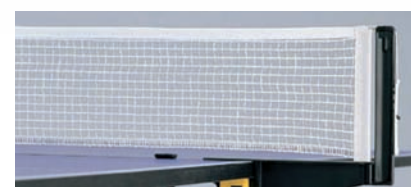

### OUTDOOR con palline 7091-000

LIVELLO ▶

ALLROUND

- Set comprendente 2 racchette per esterno e 3 palline per esterno (diam. 40 mm.)
- Materiali plastici bicomponenti di elevata prestazione e resistenti alle intemperie
- Polimero blu in gomma con superficie liscia per un controllo eccellente della pallina: velocità 60% spin 50%, controllo 70%
- Impugnatura concava con design "ergo grip" con superficie morbida, ergonomia ideale e gioco confortevole.
- Livello A: massimo controllo e ottime caratteristiche di gioco, per principianti e giocatori di tutte le età

### RETE VARIO CON SUPPORTI 7096-100

Rete con tenditore e regolatore in altezza e supporti adattabili a diversi spessori di pianigioco. Conforme agli standards Europei EN 14468-2. Nessuna limitazione di gioco.