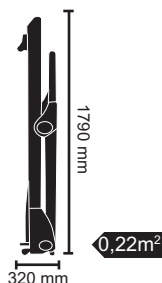

TRX POWER COMPACT

Fascia cardio TOORX inclusa

HRC-Heart Rate Control

Audio Sound System

PRE-ASSEMBLATO

SALVASPAZIO

**MULTI AIR
CUSHIONS**

DATI TECNICI TRX-POWER COMPACT

Motore	3,50/5 (Peak) HP DC - Garanzia 5 anni
Velocità	1,0 - 20,0 Km/h con incremento di 0,1 km/h
Inclinazione	elettrica 15% su 15 livelli
Piano di corsa	470 x 1320 mm - spessore nastro 2,0 mm
Programmi	1 libero, 14 presettati, 3 HRC, body fat tester
Peso max utilizzatore	135 Kg

Sistema ammortizzante	piano di corsa su 10 elastomeri con sistema Multi Air Cushion
Diametro rulli	anteriore ø60 mm - posteriore ø60 mm
Peso del prodotto	92 Kg
Dimensioni prodotto	1790 x 790 x 1450 mm
Dimensione chiuso	320 x 790 x 1790 mm
Struttura	garanzia a vita, pre-assemblato, nr. 2 ruote di trasporto
Peso del prodotto imballato	102 Kg
Dimensioni imballo	1835 x 815 x 360 mm
Certificazioni	CE-ROHS-EN957

CONSOLE

grande display LCD 164X72 mm retro-illuminato blue backlight

ricevitore wireless per fascia cardio integrato

fascia cardio TOORX - in dotazione

sistema rilevazione frequenza cardiaca tramite hand-pulse